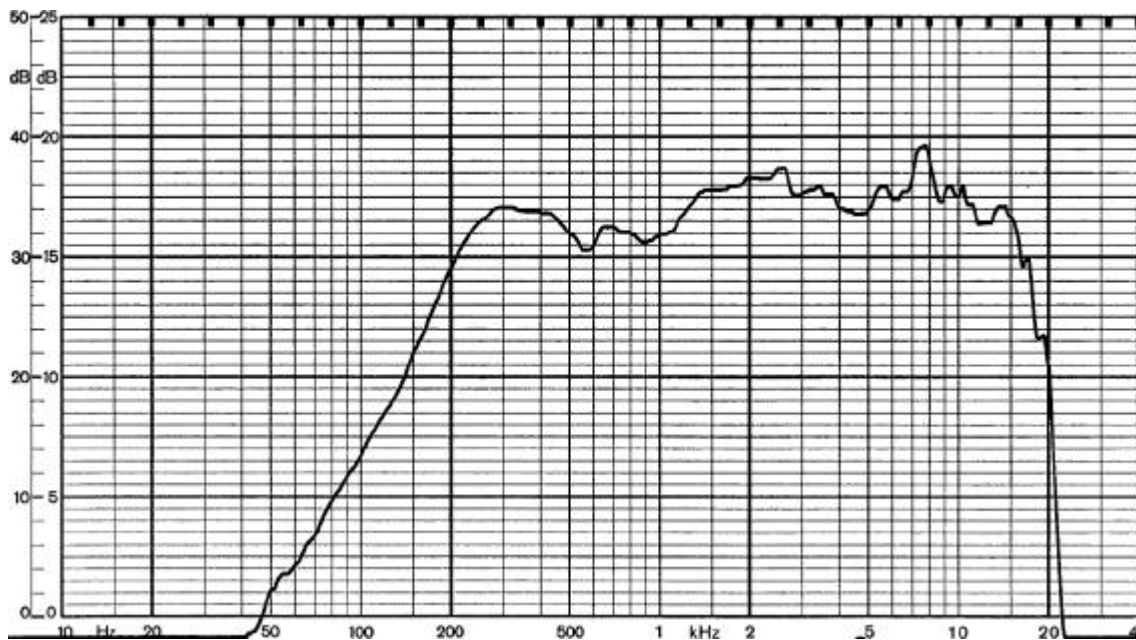

## Tonsäule / *Sound columns* **AL 10/1**

Zero-Level: 60 dB

Potentiometer-Range: 50 dB