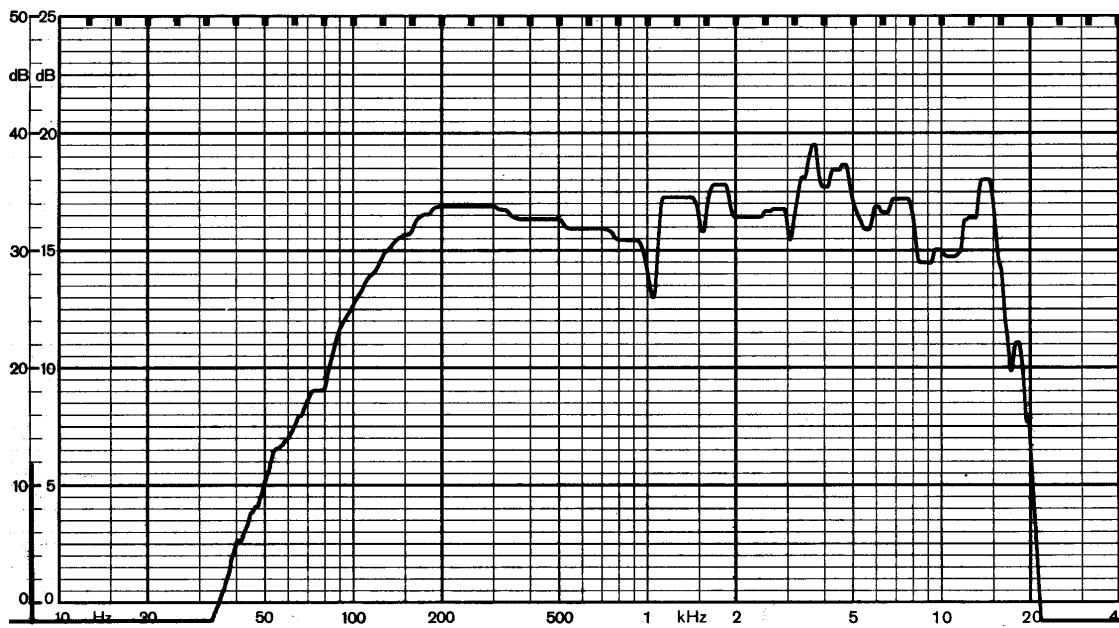

Frequenzdiagramm / *Frequency diagram*

Kugel-Lautsprecher / *Spherical speaker*

**KL 1603/2**

Zero-Level: 60 dB

Potentiometer-Range: 50 dB