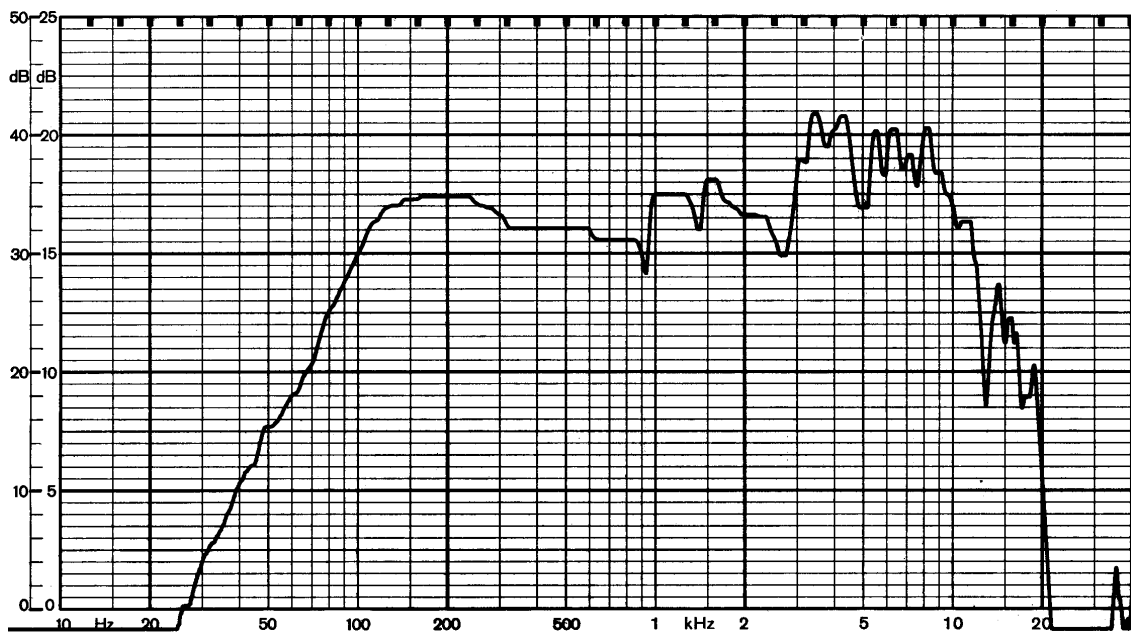

Frequenzdiagramm / *Frequency diagram*

Kugel-Lautsprecher / *Spherical speaker*

KL 1603

Zero-Level: 60 dB

Potentiometer-Range: 50 dB