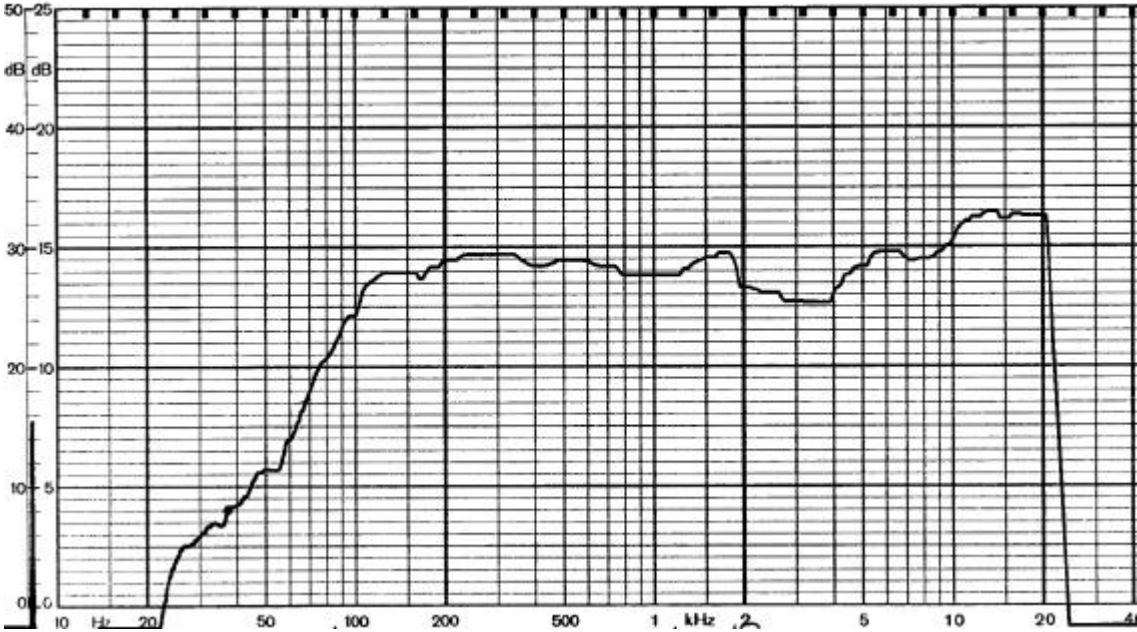

Frequenzdiagramm / Frequency diagram

2-Wege-HiFi-Box / 2-way HiFi-box **Mini III**

Zero-Level: 60 dB

Potentiometer-Range: 50 dB