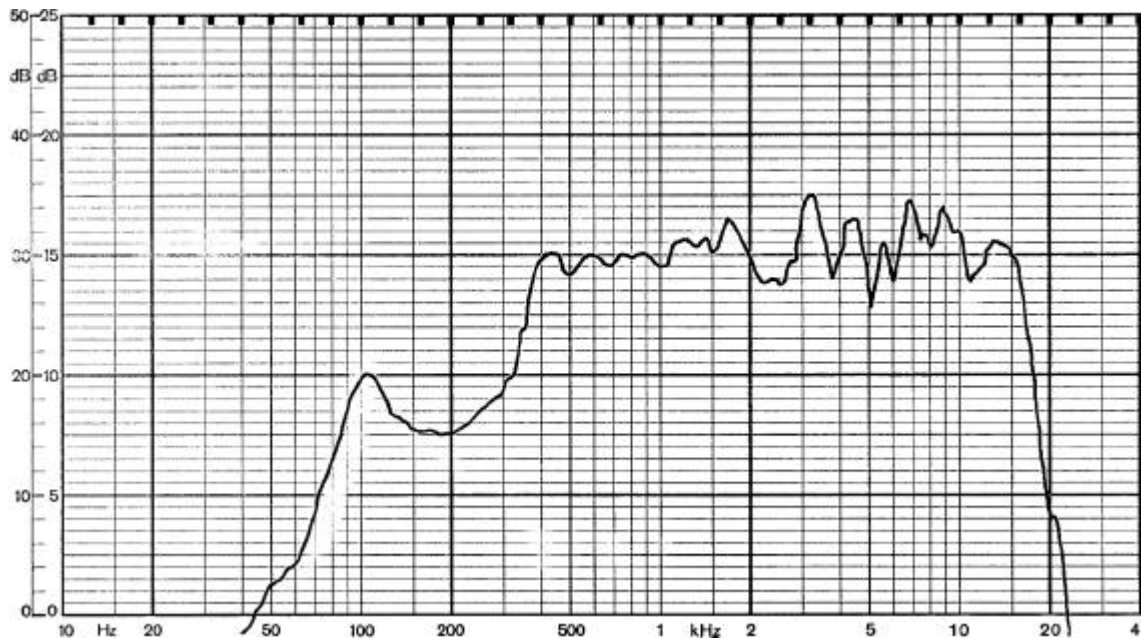

Frequenzdiagramm / *Frequency diagram*

2-Wege-Musikhorn / *Horn speaker TL 230*

Zero-Level: 70 dB

Potentiometer-Range: 50 dB