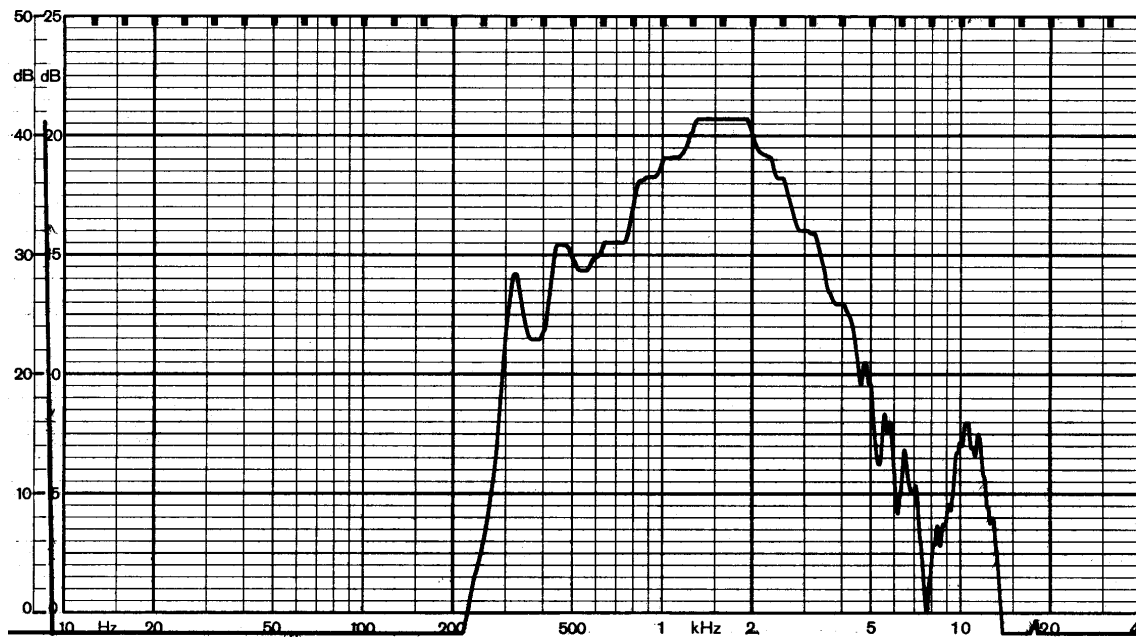

Frequenzdiagramm / *Frequency diagram*

Druckkammerlautsprecher / *Horn speaker*

**TL 330**

Zero-Level: 70 dB

Potentiometer-Range: 50 dB