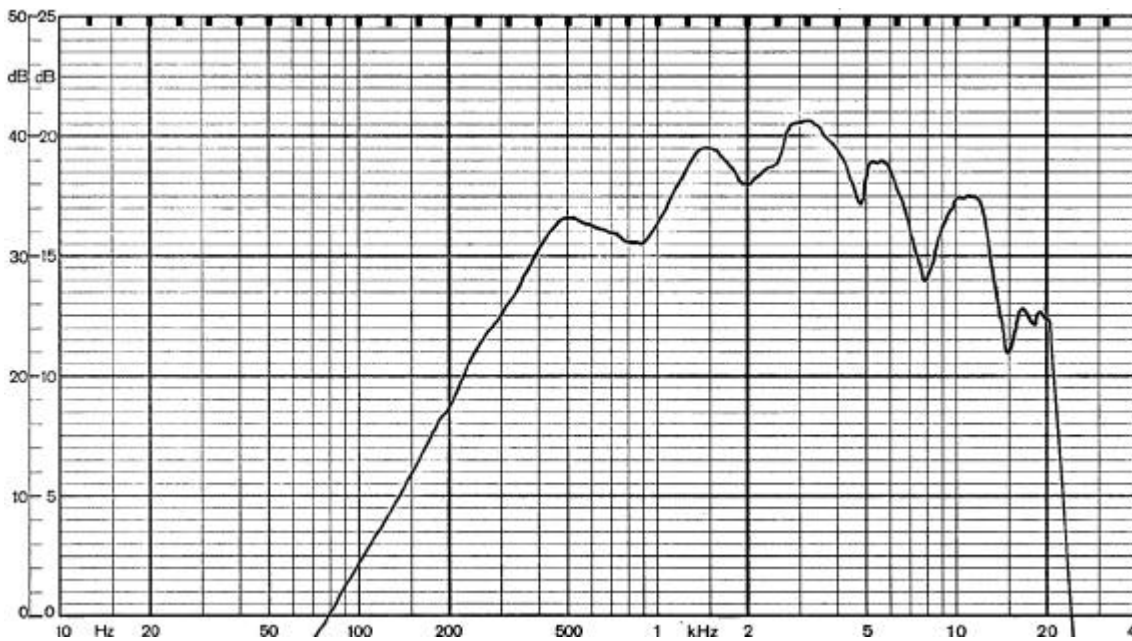

Frequenzdiagramm / *Frequency diagram*

Druckkammerlautsprecher / *Horn speaker*

**TL 5**

Zero-Level: 60 dB

Potentiometer-Range: 50 dB