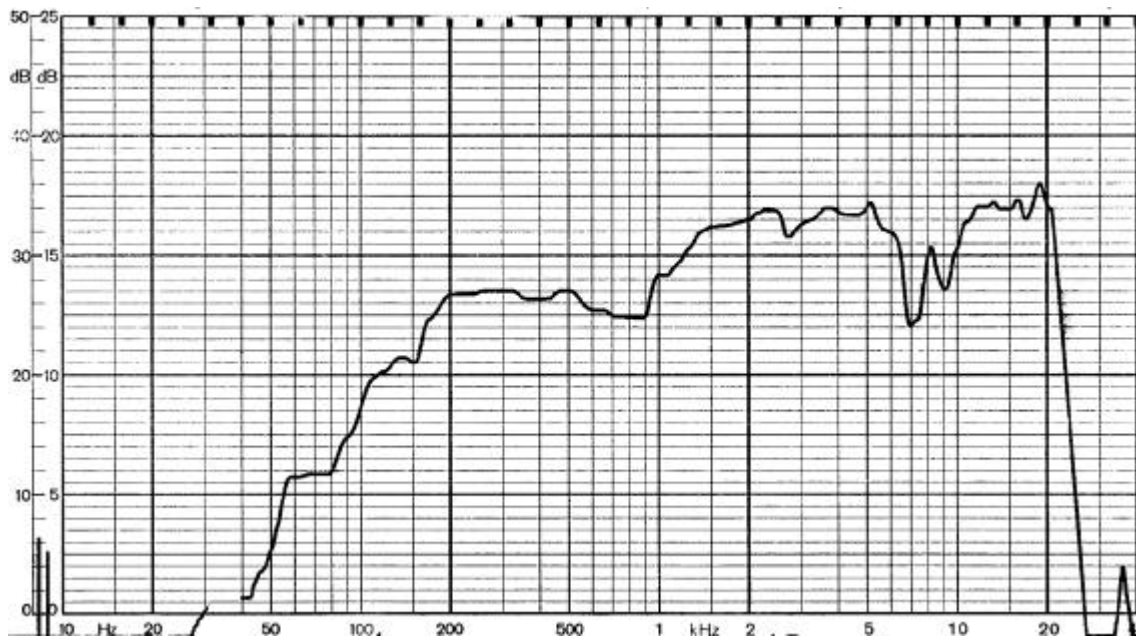

# Frequenzdiagramm / *Frequency diagram*

## Deckenlautsprecher / *Ceiling speaker UP 10/1*

Zero-Level: 60 dB

Potentiometer-Range: 50 dB