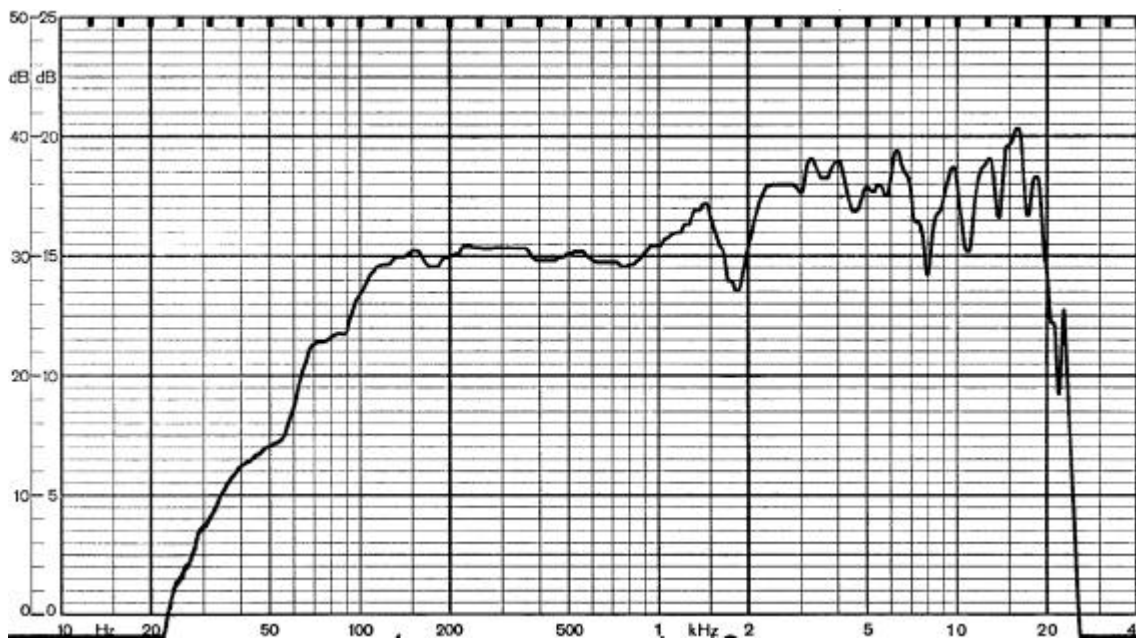

Frequenzdiagramm / *Frequency diagram*

Deckenlautsprecher / *Ceiling speaker UP 14*

Zero-Level: 60 dB

Potentiometer-Range: 50 dB