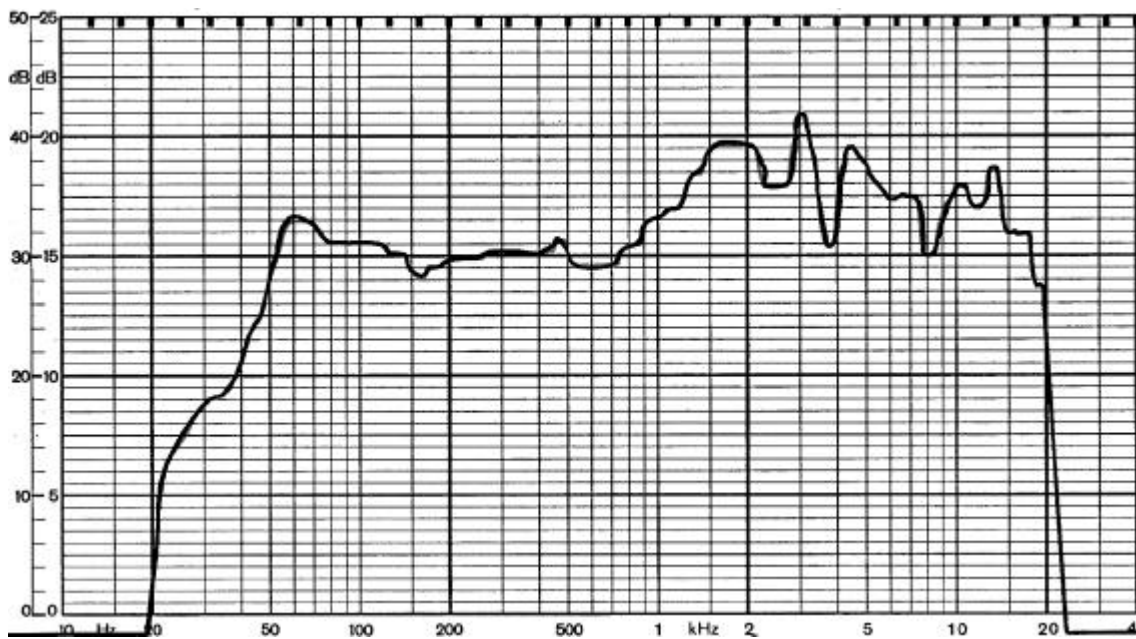

Frequenzdiagramm / *Frequency diagram*

Deckenlautsprecher / *Ceiling speaker* **UP 22**

Zero-Level: 60 dB

Potentiometer-Range: 50 dB