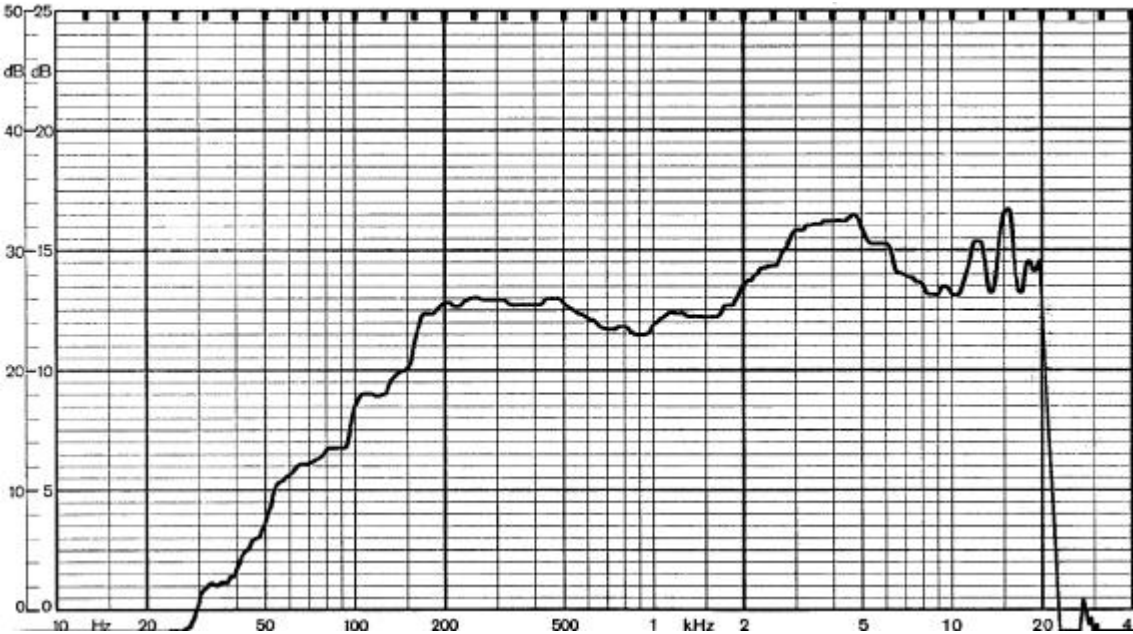

Frequenzdiagramm / *Frequency diagram*

Deckenlautsprecher / *Ceiling speaker UP 6*

Zero-Level: 60 dB

Potentiometer-Range: 50 dB