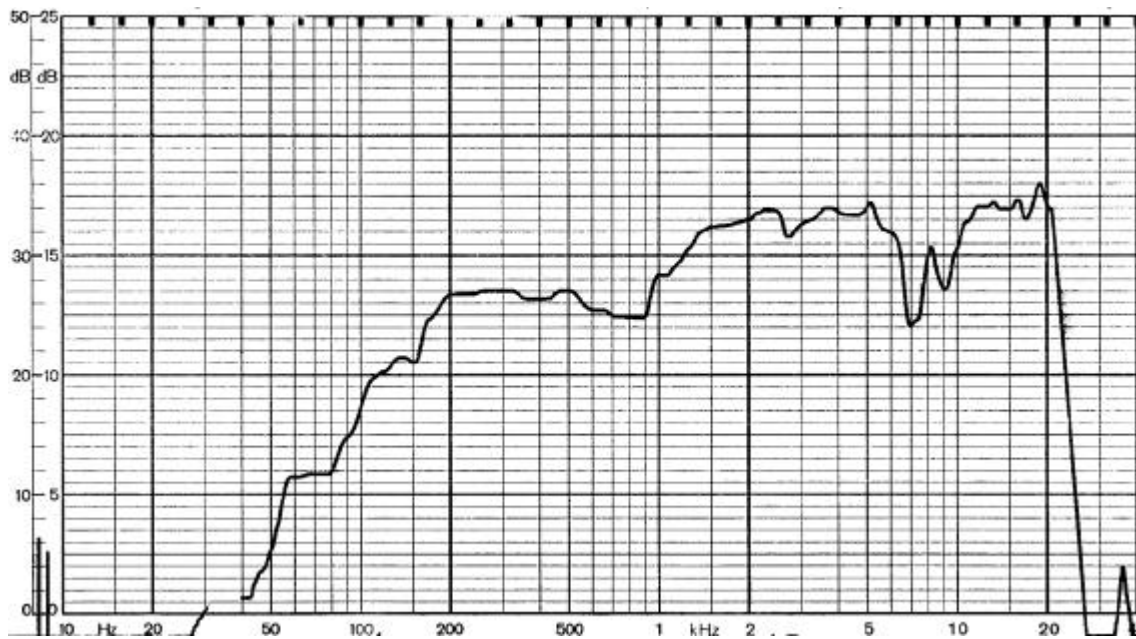

# Frequenzdiagramm / *Frequency diagram*

## Metall-Deckenlautsprecher / *Ceiling speaker UPM 140*

Zero-Level: 60 dB

Potentiometer-Range: 50 dB