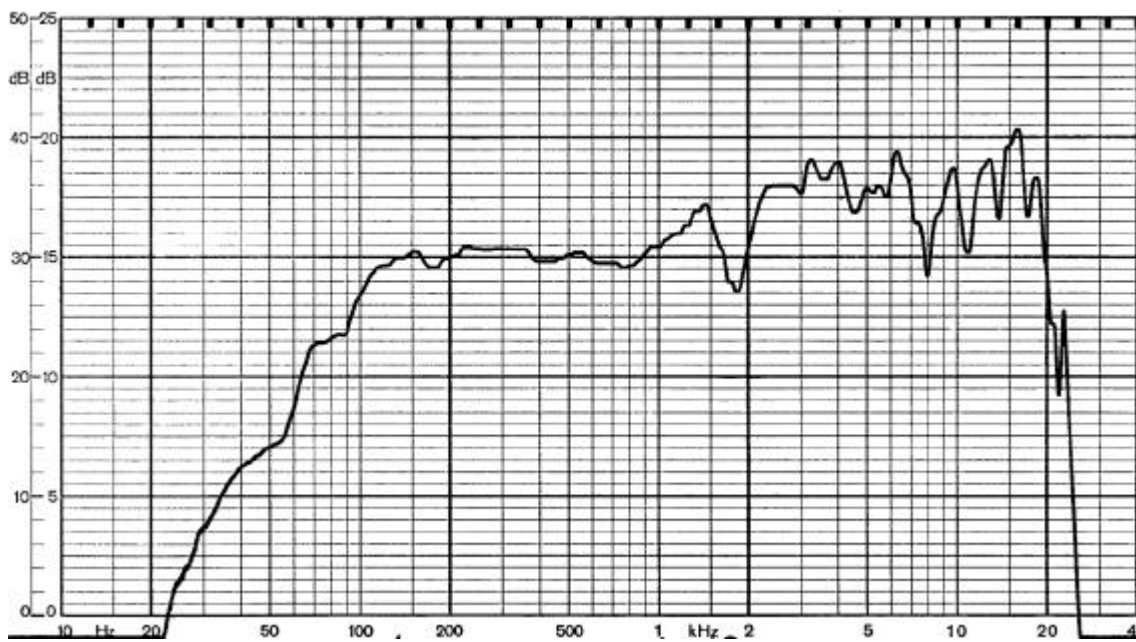

Frequenzdiagramm / *Frequency diagram*

Metall-Deckenlautsprecher / *Ceiling speaker UPM 200*

Zero-Level: 60 dB

Potentiometer-Range: 50 dB