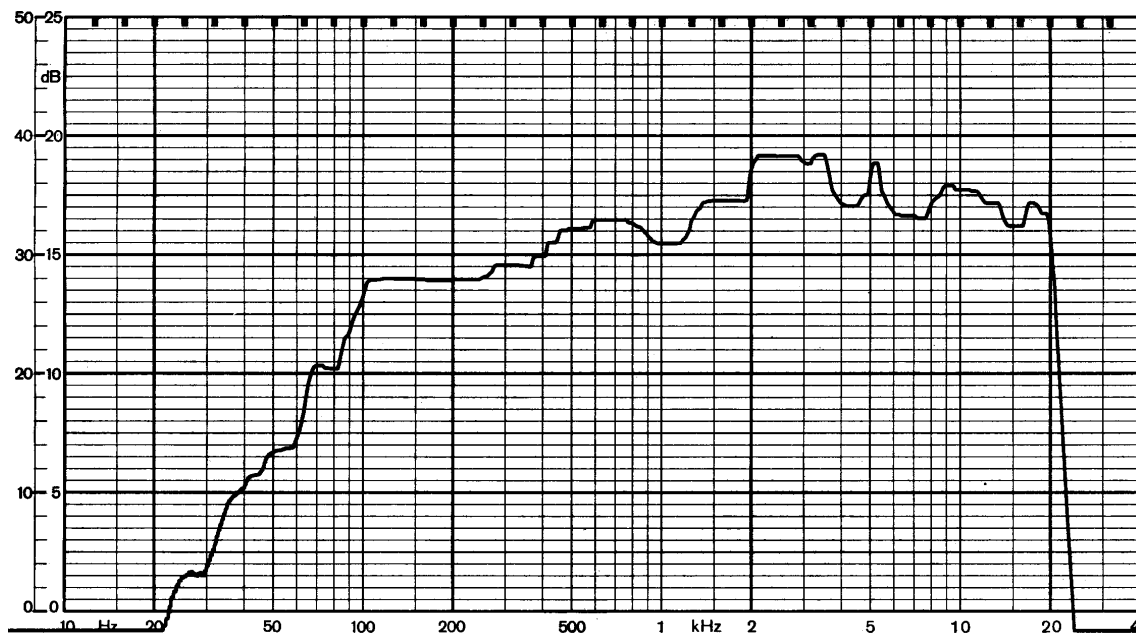

# Frequenzdiagramm / *Frequency diagram*

## Designlautsprecher / *Design wallspeaker WL 6*

Zero-Level: 60 dB

Potentiometer-Range: 50 dB